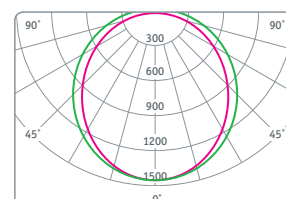

- Высокая эффективность 80 лм/Вт
- Надежные светодиоды Epistar (Тайвань)
- Надежный драйвер с высоким КПД и коэффициентом мощности более 0,9

Код продукта	Мощность, Вт	Аналог	Напряжение, В	Цветовая температура, К	Световой поток, лм	Кэф. мощн., cos φ	Размер l x b x h, мм	Штрихкод
DPO-MS1-224-IP20-LED	48	ЛПО 2x36	176-264	4000	4000	>0,9	1237x120x54	4607136 94588 3