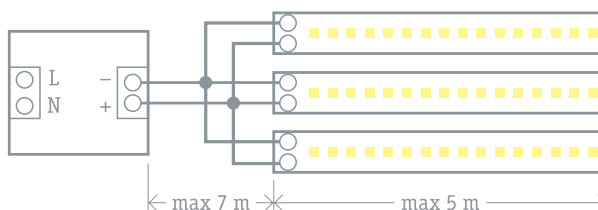

Код продукта	Количество СД, шт./м	Мощность, Вт/м	Длина в ролле, м	Кратность мин. отрезка, мм	Цвет	Защита от пыли и влаги	Количество роллов в коробке	Штрихкод
NLS-3528WW60-4.8-IP20-12V-Pro	60	4,8	5	50	теплый белый 3000 К	IP20	10/80	4670004 71703 5
NLS-3528WW60-4.8-IP65-12V-Pro	60	4,8	5	50	теплый белый 3000 К	IP65	10/80	4670004 71704 2
NLS-3528CW60-4.8-IP20-12V-Pro	60	4,8	5	50	дневной белый 6000 К	IP20	10/80	4670004 71701 1
NLS-3528CW60-4.8-IP65-12V-Pro	60	4,8	5	50	дневной белый 6000 К	IP65	10/80	4670004 71702 8
NLS-3528B60-4.8-IP20-12V-Pro	60	4,8	5	50	синий	IP20	10/80	4670004 71435 5
NLS-3528G60-4.8-IP20-12V-Pro	60	4,8	5	50	зеленый	IP20	10/80	4670004 71436 2
NLS-3528R60-4.8-IP20-12V-Pro	60	4,8	5	50	красный	IP20	10/80	4670004 71437 9
NLS-3528Y60-4.8-IP20-12V-Pro	60	4,8	5	50	желтый	IP20	10/80	4670004 71438 6
NLS-3528RGB60-4.8-IP20-12V-Pro	60	4,8	5	50	RGB	IP20	10/80	4670004 71439 3
NLS-5050RGB30-7.2-IP20-12V-Pro	30	7,2	5	100	RGB	IP20	80	4670004 71444 7
NLS-5050RGB30-7.2-IP65-12V-Pro	30	7,2	5	100	RGB	IP65	50	4670004 71445 4
NLS-3528WW120-9.6-IP20-12V-Pro	120	9,6	5	120	теплый белый 3000 К	IP20	10/80	4670004 71707 3
NLS-3528WW120-9.6-IP65-12V-Pro	120	9,6	5	120	теплый белый 3000 К	IP65	10/80	4670004 71708 0
NLS-3528CW120-9.6-IP20-12V-Pro	120	9,6	5	120	дневной белый 6000 К	IP20	10/80	4670004 71705 9
NLS-3528CW120-9.6-IP65-12V-Pro	120	9,6	5	120	дневной белый 6000 К	IP65	10/80	4670004 71706 6
NLS-5050CW60-14.4-IP20-12V-Pro	60	14,4	5	60	дневной белый 6000 К	IP20	80	4670004 71709 7
NLS-5050CW60-14.4-IP65-12V-Pro	60	14,4	5	60	дневной белый 6000 К	IP65	50	4670004 71710 3
NLS-5050RGB60-14.4-IP20-12V-Pro	60	14,4	5	60	RGB	IP20	80	4670004 71446 1
NLS-5050RGB60-14.4-IP65-12V-Pro	60	14,4	5	60	RGB	IP65	50	4670004 71447 8