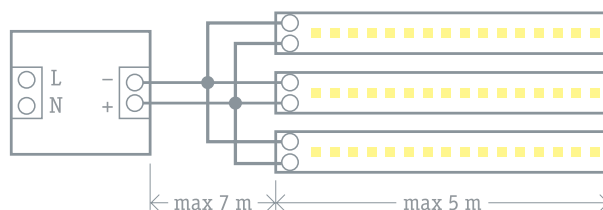

Для обеспечения защиты IP65 используется силиконовая оболочка:

- Долговечность
- Термостойкость
- Влагостойкость
- Прочность
- Прозрачность

**NLS-PRO****Особенности эксплуатации**

- Ленту можно разрезать кратно минимальному отрезку 25, 50 или 100 мм (в зависимости от модели) по специально нанесенным линиям.
- При подключении необходимо соблюдать полярность, которая указана на ленте и источнике питания.
- При подключении к одному каналу источника питания более 5 м светодиодной ленты рекомендуется каждые последующие 5 м подключать параллельно.
- При применении светодиодной ленты на улице необходимо использовать модели в силиконовой оболочке со степенью защиты от влаги и пыли IP65.
- Подбор мощности источника питания осуществляется путём перемножения потребляемой мощности одного метра ленты на количество используемых метров. Рекомендуется использовать источник питания с запасом по мощности.
- При необходимости создания сложных световых инсталляций рекомендуется использовать гибкие коннекторы Navigator, т.к. недопустимо подвергать ленту изломам и механическим деформациям.
- Для диммирования (изменения яркости) и создания динамических сцен необходимо использовать контроллеры Navigator.