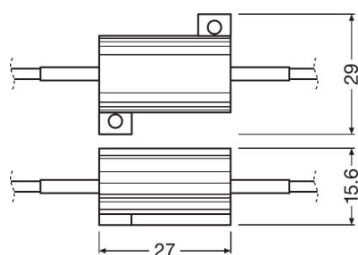

### Technical data

#### Размеры и вес

Диаметр	20,0 mm
Вес продукта	26,00 g
Длина	27,0 mm