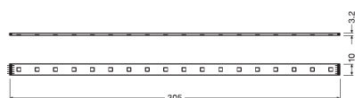

Фотометрические данные

Световой поток	90 лм
Цветность светодиода	RGB

Размеры и вес

Вес продукта	183,00 g
Длина	305,0 mm
Ширина	10,0 mm
Высота	3,20 mm

Срок службы

Гарантия	2 years
----------	---------

Дополнительные данные