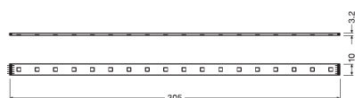

Фотометрические данные

Световой поток	90 лм
Цветность светодиода	RGB

Размеры и вес

Вес продукта	123,00 g
Длина	305,0 mm
Ширина	10,0 mm
Высота	3,20 mm

Срок службы

Гарантия	2 years
----------	---------

Дополнительные данные