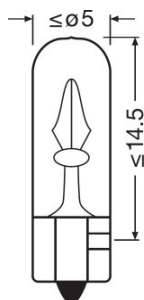

Техническое описание продукта

Technical data

Информация о продукте

Номер заказа	2722
Применение (категория и специфика)	Вспомогательное освещение

Электрические параметры

Мощность на входе	2 Вт
Номинальное напряжение	12,0 В
Номинальная мощность	2,00 Вт
Тестовое напряжение	13,5 В
Допустимое отклонение входной мощности	±15 %

Фотометрические данные

Световой поток	12 лм
Допуск по отклонению светового потока	±20 %

Размеры и вес

Диаметр	5 mm
Вес продукта	0,40 g
Длина	20,0 mm

Срок службы

Продолжительность жизни В3	1300 h
Срок службы Tc	4000 h

Дополнительные данные

Цоколь	W2x4.6d
--------	---------

Техническое описание продукта

Возможности / мощности

Технология	AUX
------------	-----

Классификация

Номер заказа	2722
--------------	------

Информация для конкретной страны