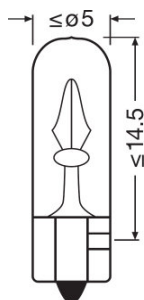

Техническое описание продукта

Technical data

Информация о продукте

Номер заказа	2722
Применение (категория и специфика)	Вспомогательное освещение

Электрические параметры

Мощность на входе	2 Вт
Номинальное напряжение	12,0 В
Номинальная мощность	2,00 Вт
Тестовое напряжение	13,5 В
Допустимое отклонение входной мощности	±15 %

Фотометрические данные

Световой поток	12 лм
Допуск по отклонению светового потока	±20 %

Размеры и вес

Диаметр	5 mm
Вес продукта	0,40 g
Длина	20,0 mm

Срок службы

Продолжительность жизни В3	1300 h
Срок службы Тс	4000 h

Дополнительные данные

Цоколь	W2x4.6d
--------	---------

Техническое описание продукта

Возможности / мощности

Технология	AUX
------------	-----

Классификация

Номер заказа	2722
--------------	------

Информация для конкретной страны