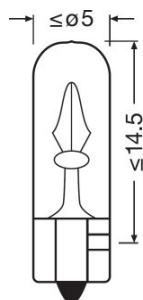

Техническое описание продукта

Technical data

Информация о продукте

Номер заказа	2721
Применение (категория и специфика)	Вспомогательное освещение

Электрические параметры

Мощность на входе	1,22 Вт
Номинальное напряжение	12,0 В
Номинальная мощность	1,20 Вт
Тестовое напряжение	13,5 В
Допустимое отклонение входной мощности	±15 %

Фотометрические данные

Световой поток	7,5 лм
Допуск по отклонению светового потока	±20 %

Размеры и вес

Диаметр	5 mm
Вес продукта	0,40 g
Длина	20,0 mm

Срок службы

Продолжительность жизни B3	500 h
Срок службы Tc	2000 h

Дополнительные данные

Цоколь	W2x4.6d
--------	---------

Техническое описание продукта

Возможности / мощности

Технология	AUX
------------	-----

Классификация

Номер заказа	2721
--------------	------

Информация для конкретной страны