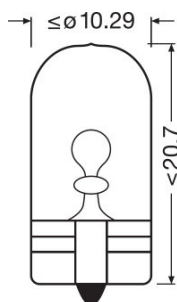

Техническое описание продукта

Technical data

Информация о продукте

Номер заказа	2886X
Применение (категория и специфика)	Вспомогательное освещение

Электрические параметры

Мощность на входе	6 Вт
Номинальное напряжение	12,0 В
Номинальная мощность	6,00 Вт
Тестовое напряжение	13,5 В
Допустимое отклонение входной мощности	±10 %

Фотометрические данные

Световой поток	85 лм
Допуск по отклонению светового потока	±20 %

Размеры и вес

Диаметр	10,0 mm
Вес продукта	1,35 g
Длина	26,8 mm

Срок службы

Продолжительность жизни V3	400 h
Срок службы Tc	1000 h