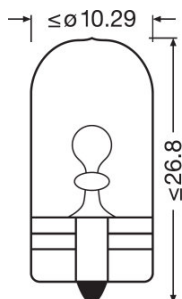

Техническое описание продукта

Technical data

Информация о продукте

Номер заказа	2825HCVI
Применение (категория и специфика)	Вспомогательное освещение

Электрические параметры

Мощность на входе	5 Вт
Номинальное напряжение	12,0 В
Номинальная мощность	5,00 Вт
Тестовое напряжение	13,5 В
Допустимое отклонение входной мощности	±10 %

Фотометрические данные

Световой поток	50 лм
Допуск по отклонению светового потока	±20 %
Цветовая температура	3700 К

Размеры и вес

Диаметр	10,0 mm
Вес продукта	1,50 g
Длина	25,1 mm

Срок службы

Продолжительность жизни B3	370 h
Срок службы Tc	750 h

Классификация

Номер заказа	2825HCBI
--------------	----------

Данные для заказа

Product code	Описание продукта	Упаковка (цена/шт.)	Размеры (длина x ширина x высота)	Объем	Вес брутто
4008321650849	COOL BLUE INTENSE W5W	Unpacked 1	- x - x -		
4008321650856	COOL BLUE INTENSE W5W	Folding carton box 10	46 mm x 29 mm x 112 mm	0.15 дм ³	26.00 g
4008321650863	COOL BLUE INTENSE W5W	Shipping carton box 50	148 mm x 115 mm x 55 mm	0.94 дм ³	160.00 g
4008321650870	COOL BLUE INTENSE W5W	Blister 2	135 mm x 95 mm x 13 mm	0.17 дм ³	14.00 g
4008321650887	COOL BLUE INTENSE W5W	Shipping carton box 20	146 mm x 143 mm x 103 mm	2.15 дм ³	192.00 g