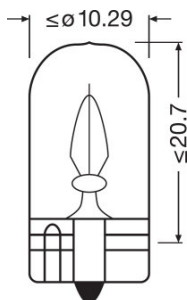

Техническое описание продукта

Technical data

Информация о продукте

Номер заказа	2820
Применение (категория и специфика)	Вспомогательное освещение

Электрические параметры

Мощность на входе	2,2 Вт
Номинальное напряжение	12,0 В
Номинальная мощность	2,00 Вт
Допустимое отклонение входной мощности	±10 %
Тестовое напряжение	13,5 В

Фотометрические данные

Световой поток	13,5 лм
Допуск по отклонению светового потока	±25 %

Размеры и вес

Длина	26,8 mm
Диаметр	10,0 mm
Вес продукта	1,36 g

Срок службы

Продолжительность жизни V_3	600 h
Срок службы T_c	4000 h

Дополнительные данные

Цоколь	W2.1x9.5d
--------	-----------

Техническое описание продукта

Возможности / мощности

Технология	AUX
------------	-----

Классификация

Номер заказа	2820
--------------	------

Информация для конкретной страны