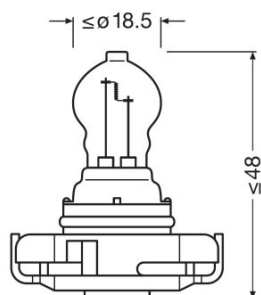

Техническое описание продукта

Technical data

Информация о продукте

Номер заказа	2504
Применение (категория и специфика)	Вспомогательное освещение

Электрические параметры

Мощность на входе	25 Вт
Номинальное напряжение	12,0 В
Номинальная мощность	24,00 Вт
Тестовое напряжение	13,5 В

Фотометрические данные

Световой поток	500 лм
Допуск по отклонению светового потока	+10 %; -15 %

Размеры и вес

Диаметр	18,5 mm
Вес продукта	9,60 g
Длина	46,7 mm

Срок службы

Продолжительность жизни B3	500 h
Срок службы Tc	1000 h