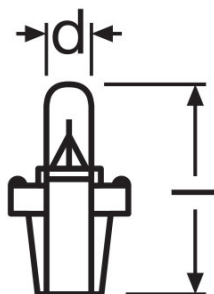

Техническое описание продукта

Technical data

Информация о продукте

Номер заказа	2722MF
Применение (категория и специфика)	Вспомогательное освещение

Электрические параметры

Мощность на входе	2 Вт
Номинальное напряжение	12,0 В
Номинальная мощность	2,00 Вт
Тестовое напряжение	13,5 В
Допустимое отклонение входной мощности	±10 %

Фотометрические данные

Световой поток	10,2 лм
Допуск по отклонению светового потока	±25 %

Размеры и вес

Диаметр	5 mm
Вес продукта	1,20 g
Длина	23,5 mm

Цвета и материалы

Цвет цоколя	Зеленый лайм
-------------	--------------