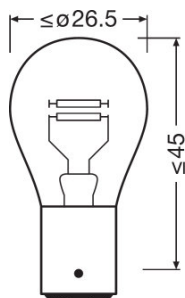

Фотометрические данные

Световой поток	440/15 лм
Допуск по отклонению светового потока	±15 / ±20 %

Размеры и вес

Диаметр	25,0 mm
Вес продукта	10,00 g
Длина	52,0 mm

Срок службы

Продолжительность жизни ВЗ	180 / 1250 h ¹⁾
Срок службы Тс	290 / 4000 h ¹⁾