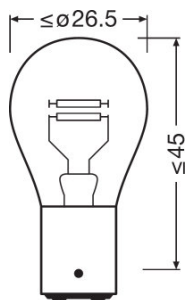

Фотометрические данные

Световой поток	440/15 лм
Допуск по отклонению светового потока	±15 / ±20 %

Размеры и вес

Диаметр	25,0 mm
Вес продукта	10,00 g
Длина	52,0 mm

Срок службы

Продолжительность жизни ВЗ	180 / 1250 h ¹⁾
Срок службы Тс	290 / 4000 h ¹⁾