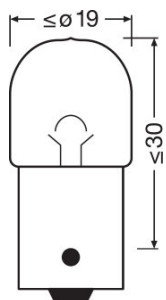

Техническое описание продукта

Technical data

Информация о продукте

Номер заказа	5009
Применение (категория и специфика)	Вспомогательное освещение

Электрические параметры

Мощность на входе	10 Вт
Номинальное напряжение	12,0 В
Номинальная мощность	10,00 Вт
Тестовое напряжение	13,5 В
Допустимое отклонение входной мощности	±10 %

Фотометрические данные

Световой поток	75 лм
Допуск по отклонению светового потока	±20 %

Размеры и вес

Диаметр	16,0 mm
Вес продукта	5,50 g
Длина	37,5 mm

Срок службы

Продолжительность жизни ВЗ	350 h
Срок службы Тс	800 h