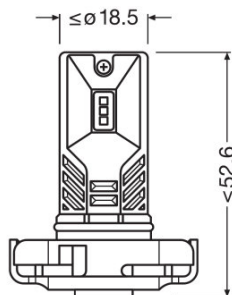

Техническое описание продукта

Technical data

Информация о продукте

Номер заказа	2604CW
Тип продукта	Off-road \pm PSX24W
Применение (категория и специфика)	В основном используется в головном свете и противотуманных фарах

Размеры и вес

Вес продукта	20,70 g
Длина	0,1 mm
Диаметр	17,2 mm

Срок службы

Срок службы T _c	5000 h
Гарантия	3 years
Продолжительность жизни B3	2500 h

Техническое описание продукта

Дополнительные данные

Цоколь	PG20-7
--------	--------