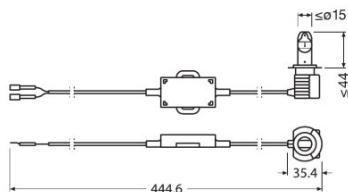

Техническое описание продукта

Technical data

Информация о продукте

Номер заказа	67210CW
Тип продукта	Off-road \pm H7
Применение (категория и специфика)	В основном используется в головном свете и противотуманных фарах

Световой поток	1215 лм
Допуск по отклонению светового потока	± 15 %
Цветовая температура	6000 К
Цветность светодиода	Холодный белый

Размеры и вес

Длина	177,5 mm
Диаметр	13,8 mm
Вес продукта	55,00 g

Срок службы