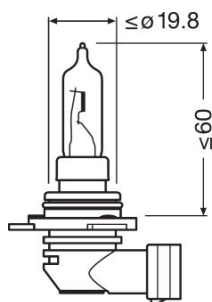

#### Размеры и вес

Диаметр	11,3 mm
Вес продукта	19,65 g
Длина	85,5 mm