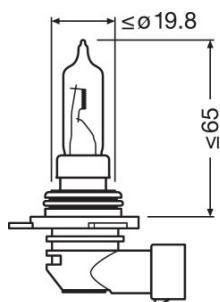

Техническое описание продукта

Technical data

Информация о продукте

Номер заказа	9011
Применение (категория и специфика)	Галогенная лампа головного света

Электрические параметры

Номинальное напряжение	12,0 В
Номинальная мощность	65,00 Вт
Тестовое напряжение	13,2 В

Фотометрические данные

Световой поток	2500 лм
Допуск по отклонению светового потока	±15 %

Размеры и вес

Диаметр	11,3 mm
Вес продукта	19,65 g
Длина	75,0 mm

Срок службы

Продолжительность жизни B3	220 h
Срок службы Tc	300 h