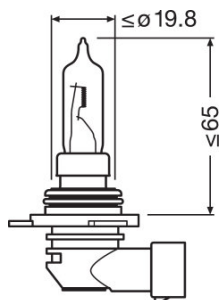

#### Информация о продукте

Номер заказа	9011
Применение (категория и специфика)	Галогенная лампа головного света

#### Размеры и вес

Диаметр	11,3 mm
Вес продукта	19,65 g
Длина	75,0 mm