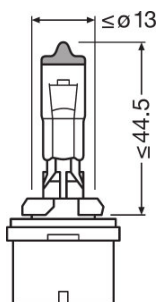

Техническое описание продукта

Technical data

Информация о продукте

Номер заказа	881
Применение (категория и специфика)	Галогенная лампа головного света

Электрические параметры

Мощность на входе	31 Вт ¹⁾
Номинальное напряжение	12,0 В
Номинальная мощность	27,00 Вт
Тестовое напряжение	13,5 В

¹⁾ Максимум

Фотометрические данные

Световой поток	450 лм
Допуск по отклонению светового потока	±15 %

Размеры и вес

Диаметр	9 mm
Вес продукта	11,20 g
Длина	44,5 mm

Дополнительные данные

Цоколь	PG13
--------	------