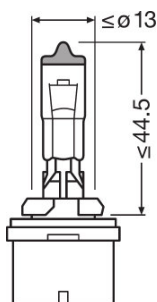

#### Размеры и вес

Диаметр	9 mm
Вес продукта	12,60 g
Длина	44,5 mm