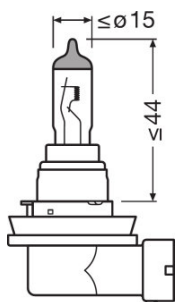

Техническое описание продукта

Technical data

Информация о продукте

Номер заказа	64219L+
Применение (категория и специфика)	Галогенная лампа головного света

Электрические параметры

Мощность на входе	26 Вт ¹⁾
Номинальное напряжение	12,0 В
Номинальная мощность	19,00 Вт
Тестовое напряжение	13,2 В

¹⁾ Максимум

Фотометрические данные

Световой поток	500 лм
Допуск по отклонению светового потока	+10 %...15 %

Размеры и вес

Диаметр	10,0 mm
Вес продукта	18,80 g
Длина	67,0 mm

Срок службы

Продолжительность жизни B3	1115 h
Срок службы Tc	2000 h