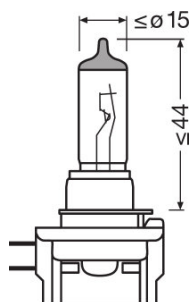

Техническое описание продукта

Technical data

Информация о продукте

Номер заказа	64241
Применение (категория и специфика)	Галогенная лампа головного света

Электрические параметры

Мощность на входе	62 Вт ¹⁾
Номинальное напряжение	12,0 В
Номинальная мощность	55,00 Вт
Тестовое напряжение	13,2 В

¹⁾ Максимум

Фотометрические данные

Световой поток	1350 лм
Допуск по отклонению светового потока	±10 %

Размеры и вес

Диаметр	12,0 mm
Вес продукта	19,00 g
Длина	66,8 mm

Срок службы

Продолжительность жизни B3	350 h
Срок службы Tc	580 h