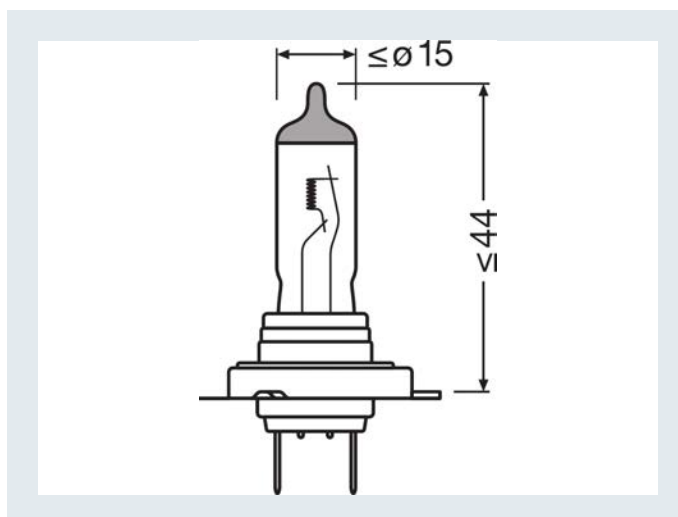

Соответствие стандартам

Эти продукты не имеют одобрения ECE, их нельзя использовать на дорогах общего пользования в качестве наружного освещения. Пожалуйста, обратитесь за дополнительной информацией к дистрибьютору в вашем регионе.

NEOLUX®
GERMAN TECHNOLOGY

NEOLUX Automotive Lighting
OSRAM GmbH

Marcel-Breuer-Str 6
80807 Munich, Germany