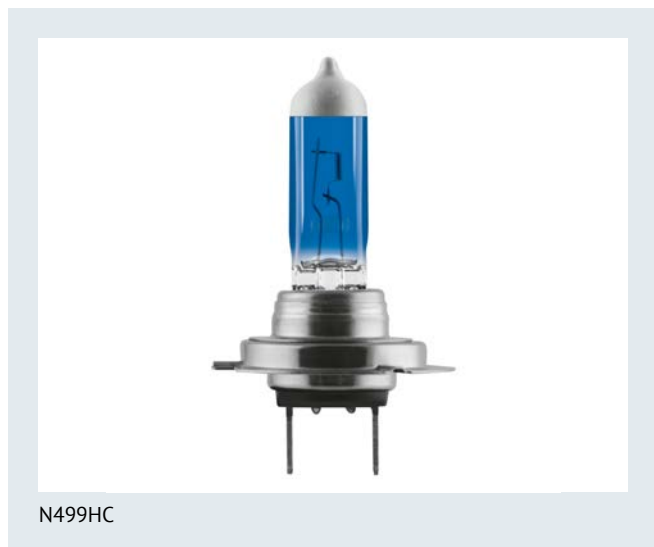

## Blue Power Light 80 W 12 V PX26d

Эти световые решения NEOLUX для внедорожного использования обеспечивают прекрасную видимость в сложнейших условиях. Вы можете выбрать между более ярким светом, стильным светом и более комфортным светом. Лампы NEOLUX Power Light характеризуются мощным световым потоком, лампы NEOLUX Blue Power Light с его стильным голубовато-белым светом или NEOLUX Weather Light, которые созданы для использования в туман, дождь и снег. Независимо от того, что именно Вы ждете от света Вашего автомобиля, Вы найдете решение в линейке автомобильных ламп NEOLUX.

#### Характеристики продукта

- Высокая цветовая температура со стильным голубовато-белым светом
- Внедорожные фонари с улучшенными характеристиками
- Цветовая температура: 5000 К
- Больше мощности
- Универсальность и надежность

N499HC

N499HC-2SCB

Информация о продукте	
Тип продукта	Off-road
Применение (категория и специфика)	Галогенная лампа головного света

Электрические параметры	
Мощность на входе	58 Вт
Тестовое напряжение	13,2 В
Номинальная мощность	80,00 Вт
Номинальное напряжение	12,0 В

Фотометрические данные	
Цветовая температура	5000 К
Световой поток	1500 лм
Допуск по отклонению светового потока	±10 %

Размеры и вес	
Вес продукта	12,50 g
Длина	59,0 mm
Диаметр	10,7 mm

Срок службы	
Срок службы Тс	550 h
Продолжительность жизни В3	330 h