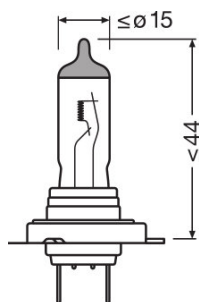

Техническое описание продукта

Technical data

Информация о продукте

Номер заказа	64210SUP
Применение (категория и специфика)	Галогенная лампа головного света

Электрические параметры

Мощность на входе	58 Вт ¹⁾
Номинальное напряжение	12,0 В
Номинальная мощность	55,00 Вт
Тестовое напряжение	13,2 В

¹⁾ Максимум

Фотометрические данные

Световой поток	1500 лм
Допуск по отклонению светового потока	±10 %

Размеры и вес

Вес продукта	12,50 g
Длина	59,0 mm

Срок службы

Продолжительность жизни В3	340 h
Срок службы T _c	520 h