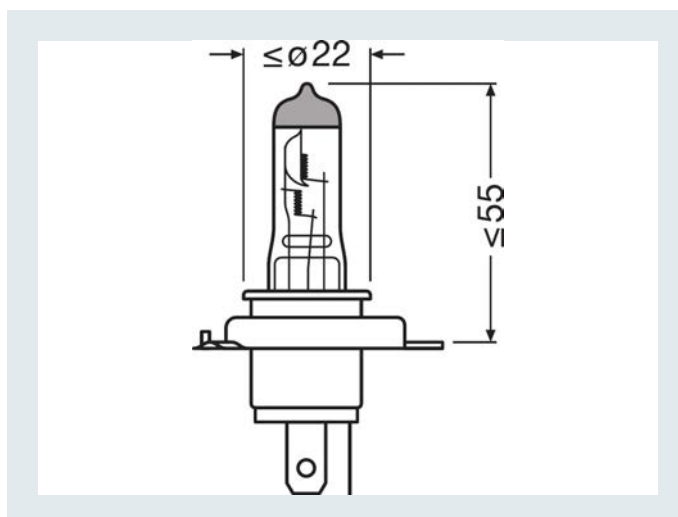

Соответствие стандартам

Эти продукты не имеют одобрения ECE, их нельзя использовать на дорогах общего пользования в качестве наружного освещения. Пожалуйста, обратитесь за дополнительной информацией к дистрибьютору в вашем регионе.

NEOLUX®
GERMAN TECHNOLOGY

NEOLUX Automotive Lighting
OSRAM GmbH

Marcel-Breuer-Str 6
80807 Munich, Germany