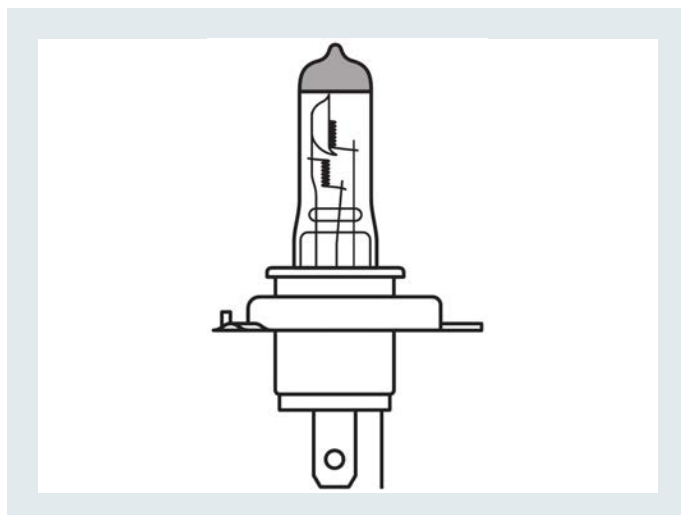

NEOLUX®
GERMAN TECHNOLOGY

NEOLUX Automotive Lighting
OSRAM GmbH

Marcel-Breuer-Str 6
80807 Munich, Germany