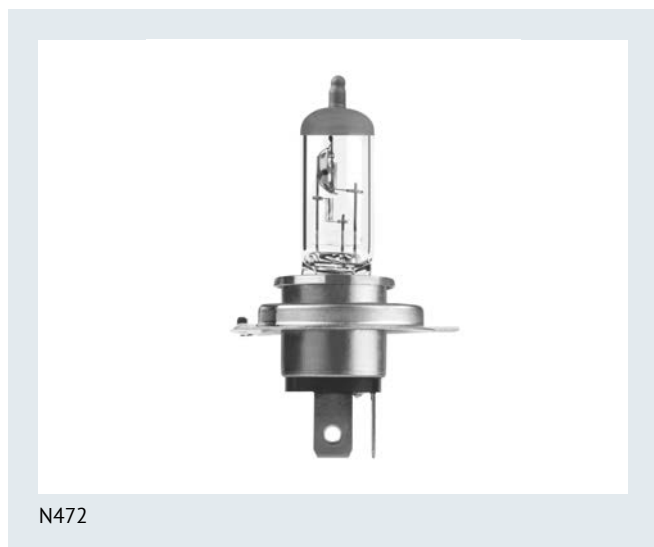

NEOLUX[®]
GERMAN TECHNOLOGY

Standard 60/55 W 12 V P43t

Автомобильные лампы NEOLUX обеспечивают хорошее освещение дороги и отличную видимость.

Преимущества продукта

- Подходит для наиболее распространенных фар головного света
- Доступно
- Надежный производитель
- Хорошее освещение дорожного полотна
- Надежный продукт

Области применения

- Фары головного света

N472

N472-01B

Информация о продукте

Применение (категория и специфика)	Галогенная лампа головного света
------------------------------------	----------------------------------

Размеры и вес

Вес продукта	23,70 g
Длина	82,0 mm
Диаметр	17,0 mm

Срок службы

Срок службы Тс	500 h
Продолжительность жизни В3	250 h

Дополнительные данные

Цоколь	P43t
--------	------

Возможности / мощности

Технология	галогенная лампа
------------	------------------