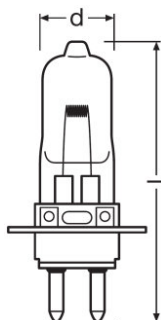

Техническое описание продукта

Technical data

Информация о продукте

Номер заказа	64222 10W 6V PG
--------------	-----------------

Электрические параметры

Номинальное напряжение	6 В
Номинальная мощность	10,00 Вт

Фотометрические данные

Цветовая температура	3050 К
Номинальный световой поток	150 лм
Индекс цветопередачи Ra	100

Размеры и вес

Диаметр	9 mm
Длина	44,0 mm
Длина центра нити накала	14,0 mm
Длина спирали	1,30 mm
Освещаемое поле	1,3*0,8 mm ²
Диаметр спирали	0,8 mm