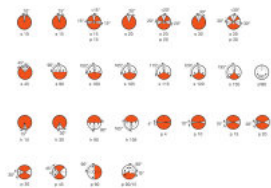

Техническое описание продукта

s180

Данные для заказа

Product code	Описание продукта	Упаковка (цена/шт.)	Размеры (длина x ширина x высота)	Объем	Вес брутто
4050300327273	64222 10 W 6 V	Folding carton box 1	70 mm x 23 mm x 25 mm	0.04 дм³	11.50 g
4050300327280	64222 10 W 6 V	Shipping carton box 30	158 mm x 81 mm x 131 mm	1.68 дм³	332.00 g

The mentioned product code describes the smallest quantity unit which can be ordered. One shipping unit can contain one or more single products. When placing an order, for the quantity please enter single or multiples of a shipping unit.

Примечание

В заказ могут быть внесены изменения без предварительного уведомления. Проверьте информацию на наличие ошибок. Убедитесь, что информация актуальна.