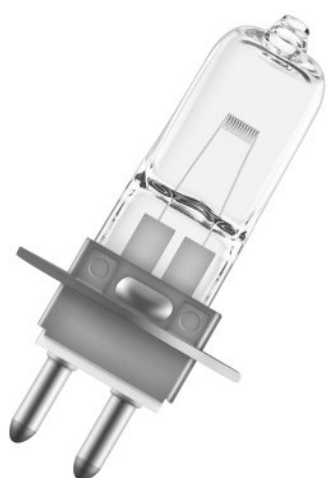

64222 10 W 6 V

Низковольтные галогенные лампы без отражателя

Области применения

- Лампы для специальных светильников
- Волоконная оптика для медицинских целей (HLX)

Преимущества продукта

- По сравнению со стандартными лампами до 10% выше световая отдача (HLX)
- Мгновенное освещение (HLX)

Характеристики продукта

- Ксенон вместо криптона в качестве наполняющего газа (версии XENOPHOT HLX)
- Световой поток до 10 % выше при той же потребляемой мощности (версии XENOPHOT HLX)
- Вольфрамовая галогенная низковольтная лампа HLX с или без отражателя
- Диммируемый (HLX)

Техническое описание продукта

Technical data

Информация о продукте

Номер заказа	64222 10W 6V PG
--------------	-----------------

Электрические параметры

Номинальное напряжение	6 В
Номинальная мощность	10,00 Вт

Фотометрические данные

Цветовая температура	3050 К
Номинальный световой поток	150 лм
Индекс цветопередачи Ra	100

Размеры и вес

Диаметр	9 mm
Длина	44,0 mm
Длина центра нити накала	14,0 mm
Длина спирали	1,30 mm
Освещаемое поле	1,3*0,8 mm ²
Диаметр спирали	0,8 mm