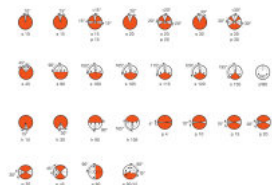

Фотометрические данные

Цветовая температура	3050 К
Номинальный световой поток	335 лм
Индекс цветопередачи Ra	100

Размеры и вес

Диаметр	9,5 mm
Длина	30,0 mm
Длина центра нити накала	19,5 mm ¹⁾
Длина спирали	3,50 mm
Освещаемое поле	3,5*0,8 mm ² ²⁾
Диаметр спирали	0,8 mm

Информация для конкретной страны

Код продукта	Код товара METEL	SEG-No.	STK-Number	UK Org
4050300285153	OSRH6425840	-	-	-
4050300285153	OSRH6425840	-	-	-

Техническое описание продукта

Данные для заказа

Product code	Описание продукта	Упаковка (цена/шт.)	Размеры (длина x ширина x высота)	Объем	Вес брутто
4008321644794	64258 20 W 12 V	Folding carton box 1	25 mm x 23 mm x 70 mm	0.04 дм ³	3.00 g
4008321644800	64258 20 W 12 V	Shipping carton box 40	144 mm x 107 mm x 121 mm	1.86 дм ³	161.00 g
4050300285153	64258 20 W 12 V	Folding carton box 1	25 mm x 23 mm x 70 mm	0.04 дм ³	3.00 g
4050300891019	64258 20 W 12 V	Shipping carton box 40	144 mm x 107 mm x 121 mm	1.86 дм ³	161.00 g
4052899152717	64258 20 W 12 V	Folding carton box 1	25 mm x 23 mm x 70 mm	0.04 дм ³	3.60 g
4052899152724	64258 20 W 12 V	Shipping carton box 40	144 mm x 107 mm x 121 mm	1.86 дм ³	169.00 g