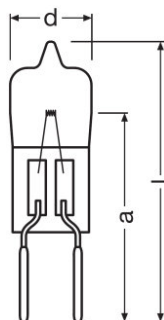

Техническое описание продукта

Technical data

Информация о продукте

Номер заказа	64258 20W 12V G
--------------	-----------------

Электрические параметры

Номинальное напряжение	12,0 В
Номинальная мощность	20,00 Вт

Фотометрические данные

Цветовая температура	3050 К
Номинальный световой поток	335 лм
Индекс цветопередачи Ra	100

Размеры и вес

Диаметр	9,5 mm
Длина	30,0 mm
Длина центра нити накала	19,5 mm ¹⁾
Длина спирали	3,50 mm
Освещаемое поле	3,5*0,8 mm ² ²⁾
Диаметр спирали	0,8 mm

¹⁾ ±0.3 mm

²⁾ Restricted tolerances 3.5±0.25*0.8±0.10

Срок службы

Срок службы	2000 h
-------------	--------

Дополнительные данные

Цоколь	G4
--------	----

Техническое описание продукта

Минимальный диаметр корпуса лампы	9 mm
-----------------------------------	------