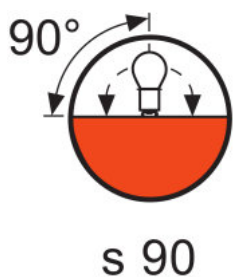

Техническое описание продукта

Данные для заказа

Product code	Описание продукта	Упаковка (цена/шт.)	Размеры (длина x ширина x высота)	Объем	Вес брутто
4008321644794	64258 20 W 12 V	Folding carton box 1	25 mm x 23 mm x 70 mm	0.04 дм³	3.00 g
4008321644800	64258 20 W 12 V	Shipping carton box 40	144 mm x 107 mm x 121 mm	1.86 дм³	161.00 g
4050300285153	64258 20 W 12 V	Folding carton box 1	25 mm x 23 mm x 70 mm	0.04 дм³	3.00 g
4050300891019	64258 20 W 12 V	Shipping carton box 40	144 mm x 107 mm x 121 mm	1.86 дм³	161.00 g
4052899152717	64258 20 W 12 V	Folding carton box 1	25 mm x 23 mm x 70 mm	0.04 дм³	3.60 g
4052899152724	64258 20 W 12 V	Shipping carton box 40	144 mm x 107 mm x 121 mm	1.86 дм³	169.00 g

The mentioned product code describes the smallest quantity unit which can be ordered. One shipping unit can contain one or more single products. When placing an order, for the quantity please enter single or multiples of a shipping unit.

Примечание

В заказ могут быть внесены изменения без предварительного уведомления. Проверьте информацию на наличие ошибок. Убедитесь, что информация актуальна.