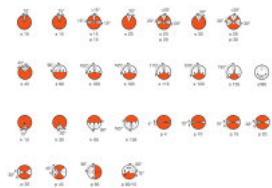

Техническое описание продукта

Данные для заказа

Product code	Описание продукта	Упаковка (цена/шт.)	Размеры (длина x ширина x высота)	Объем	Вес брутто
4050300220529	64261 HLX	Folding carton box 1	- x - x -		
4050300890364	64261 HLX	Shipping carton box 40	144 mm x 107 mm x 121 mm	1.86 дм³	241.00 g

The mentioned product code describes the smallest quantity unit which can be ordered. One shipping unit can contain one or more single products. When placing an order, for the quantity please enter single or multiples of a shipping unit.

Примечание

В заказ могут быть внесены изменения без предварительного уведомления. Проверьте информацию на наличие ошибок. Убедитесь, что информация актуальна.