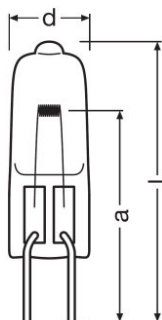

Фотометрические данные

Цветовая температура	3300 К
Номинальный световой поток	750 лм
Индекс цветопередачи Ra	100

Размеры и вес

Диаметр	11,5 mm
Длина	44,0 mm
Длина центра нити накала	30,0 mm
Длина спирали	2,60 mm
Освещаемое поле	2,6*1,3 mm ²
Диаметр спирали	1,3 mm

Срок службы

Срок службы	50 h
-------------	------

Дополнительные данные

Цоколь	G6.35
Минимальный диаметр корпуса лампы	12 mm

Техническое описание продукта

Возможности / мощности

Положение горения	Любой
Применение	Другой