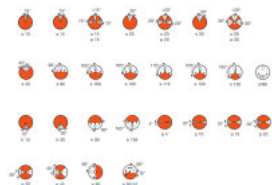

Техническое описание продукта

Данные для заказа

Product code	Описание продукта	Упаковка (цена/шт.)	Размеры (длина x ширина x высота)	Объем	Вес брутто
4050300012407	64250 HLX	Folding carton box 1	25 mm x 23 mm x 70 mm	0.04 дм³	3.00 g
4050300890999	64250 HLX	Shipping carton box 40	144 mm x 107 mm x 121 mm	1.86 дм³	169.00 g

The mentioned product code describes the smallest quantity unit which can be ordered. One shipping unit can contain one or more single products. When placing an order, for the quantity please enter single or multiples of a shipping unit.

Примечание

В заказ могут быть внесены изменения без предварительного уведомления. Проверьте информацию на наличие ошибок. Убедитесь, что информация актуальна.