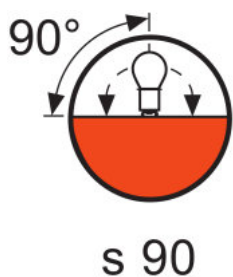

Техническое описание продукта

Данные для заказа

Product code	Описание продукта	Упаковка (цена/шт.)	Размеры (длина x ширина x высота)	Объем	Вес брутто
4050300012407	64250 HLX	Folding carton box 1	25 mm x 23 mm x 70 mm	0.04 дм³	3.00 g
4050300890999	64250 HLX	Shipping carton box 40	144 mm x 107 mm x 121 mm	1.86 дм³	169.00 g

The mentioned product code describes the smallest quantity unit which can be ordered. One shipping unit can contain one or more single products. When placing an order, for the quantity please enter single or multiples of a shipping unit.

Примечание

В заказ могут быть внесены изменения без предварительного уведомления. Проверьте информацию на наличие ошибок. Убедитесь, что информация актуальна.