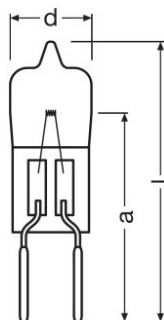

Техническое описание продукта

Technical data

Информация о продукте

Номер заказа	64250 HLX
--------------	-----------

Электрические параметры

Номинальное напряжение	6 В
Номинальная мощность	20,00 Вт

Фотометрические данные

Цветовая температура	3350 К
Номинальный световой поток	460 лм
Индекс цветопередачи Ra	100

Размеры и вес

Диаметр	9 mm
Длина	31,0 mm
Длина центра нити накала	19,4 mm ¹⁾
Длина спирали	2,30 mm
Освещаемое поле	2,3*0,8 mm ²
Диаметр спирали	0,8 mm

¹⁾ ±0.3 mm

Срок службы

Срок службы	100 h
-------------	-------

Дополнительные данные

Цоколь	G4
Минимальный диаметр корпуса лампы	9 mm

Техническое описание продукта

Возможности / мощности

Положение горения	Любой
Применение	Другой