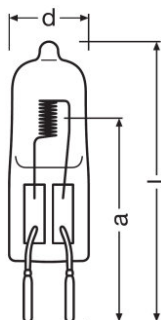

Фотометрические данные

Цветовая температура	3100 К
Номинальный световой поток	1150 лм
Индекс цветопередачи Ra	100

Размеры и вес

Диаметр	13,0 mm
Длина	44,0 mm
Длина центра нити накала	30,0 mm
Длина спирали	2,00 mm
Освещаемое поле	2,0*5,0 mm ²
Диаметр спирали	5,0 mm