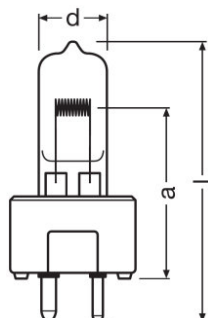

#### Размеры и вес

Диаметр	15,0 mm
Длина	57,0 mm
Длина центра нити накала	33,5 mm
Длина спирали	6,00 mm
Освещаемое поле	6,0*3,0 mm <sup>2</sup>
Диаметр спирали	3,0 mm