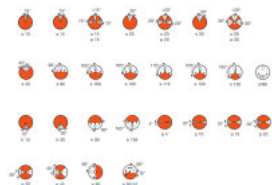

Техническое описание продукта

Данные для заказа

Product code	Описание продукта	Упаковка (цена/шт.)	Размеры (длина x ширина x высота)	Объем	Вес брутто
4008321099648	64643 150 W 24 V	Folding carton box 1	42 mm x 42 mm x 111 mm	0.20 дм³	18.00 g
4008321099655	64643 150 W 24 V	Shipping carton box 12	180 mm x 127 mm x 140 mm	3.20 дм³	329.50 g

The mentioned product code describes the smallest quantity unit which can be ordered. One shipping unit can contain one or more single products. When placing an order, for the quantity please enter single or multiples of a shipping unit.

Примечание

В заказ могут быть внесены изменения без предварительного уведомления. Проверьте информацию на наличие ошибок. Убедитесь, что информация актуальна.