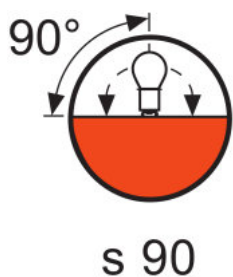

Техническое описание продукта

Данные для заказа

Product code	Описание продукта	Упаковка (цена/шт.)	Размеры (длина x ширина x высота)	Объем	Вес брутто
4008321099648	64643 150 W 24 V	Folding carton box 1	42 mm x 42 mm x 111 mm	0.20 дм³	18.00 g
4008321099655	64643 150 W 24 V	Shipping carton box 12	180 mm x 127 mm x 140 mm	3.20 дм³	329.50 g

The mentioned product code describes the smallest quantity unit which can be ordered. One shipping unit can contain one or more single products. When placing an order, for the quantity please enter single or multiples of a shipping unit.

Примечание

В заказ могут быть внесены изменения без предварительного уведомления. Проверьте информацию на наличие ошибок. Убедитесь, что информация актуальна.