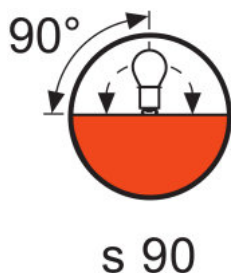

Техническое описание продукта

Советы по безопасности

Во избежание травм и порчи имущества галогенные лампы должны эксплуатироваться только в надлежащих светильниках, оборудованных защитными элементами (щитки, решетки и пр.) – они отсекают ультрафиолетовое излучение при работе прибора и предохраняют от разлетания осколков при разрыве лампы. Должен быть установлен предупреждающий знак с указанием на то, что лампы выделяют большое количество тепла. Дополнительная информация предоставляется по запросу.

Данные для заказа

Product code	Описание продукта	Упаковка (цена/шт.)	Размеры (длина x ширина x высота)	Объем	Вес брутто
4008321632173	64788 2000 W 230 V	Folding carton box 1	70 mm x 70 mm x 160 mm	0.78 дм³	110.00 g
4008321984265	64788 2000 W 230 V	Shipping carton box 12	294 mm x 222 mm x 175 mm	11.45 дм³	1524.81 g

The mentioned product code describes the smallest quantity unit which can be ordered. One shipping unit can contain one or more single products. When placing an order, for the quantity please enter single or multiples of a shipping unit.

Ссылки

Краткую информацию по световому оборудованию можно найти в рекламном буклете по лампам для студийного осветительного оборудования.

Более подробную информацию по галогенным лампам для кино-/телестудий, сцен и ТВ см. в брошюре: «Хорошие новости для шоу-бизнеса»

Список перекрестных ссылок «Высоковольтные галогенные лампы»

Примечание

В заказ могут быть внесены изменения без предварительного уведомления. Проверьте информацию на наличие ошибок. Убедитесь, что информация актуальна.