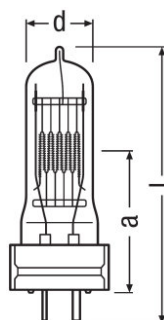

#### Размеры и вес

Диаметр	35,0 mm
Длина	145,0 mm
Длина центра нити накала	70,0 mm
Освещаемое поле	20,0*19,0 mm <sup>2</sup>
Диаметр спирали	19,0 mm