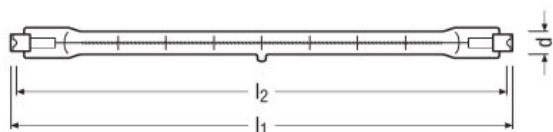

Фотометрические данные

Цветовая температура	3200 К
Световая отдача	32,04 лм/Вт

Размеры и вес

Диаметр	10,0 mm
Длина	114,2 mm
Длина с цоколем без штырьков	114,20 mm

Срок службы

Срок службы	300 h
-------------	-------