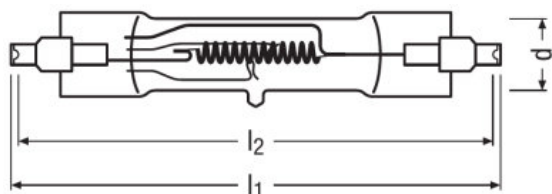

Техническое описание продукта

Technical data

Информация о продукте

Номер заказа	64781 FEX P2/27
--------------	-----------------

Электрические параметры

Номинальная мощность	2000,00 Вт
Номинальное напряжение	230 В

Фотометрические данные

Цветовая температура	3200 К
----------------------	--------

Размеры и вес

Диаметр	30,0 mm
Длина	138,1 mm
Длина с цоколем без штырьков	138,50 mm

Срок службы

Срок службы	300 h
-------------	-------