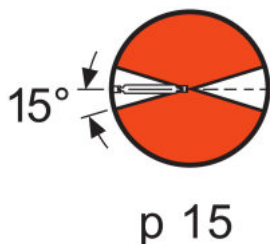

Техническое описание продукта

Советы по безопасности

Во избежание травм и порчи имущества галогенные лампы должны эксплуатироваться только в надлежащих светильниках, оборудованных защитными элементами (щитки, решетки и пр.) – они отсекают ультрафиолетовое излучение при работе прибора и предохраняют от разлетания осколков при разрыве лампы. Должен быть установлен предупреждающий знак с указанием на то, что лампы выделяют большое количество тепла. Дополнительная информация предоставляется по запросу.

Данные для заказа

Product code	Описание продукта	Упаковка (цена/шт.)	Размеры (длина x ширина x высота)	Объем	Вес брутто
4050300229997	64781 2000 W 230 V	Folding carton box 1	58 mm x 58 mm x 164 mm	0.55 дм³	119.00 g
4050300365961	64781 2000 W 230 V	Shipping carton box 12	320 mm x 250 mm x 260 mm	20.80 дм³	1396.80 g

The mentioned product code describes the smallest quantity unit which can be ordered. One shipping unit can contain one or more single products. When placing an order, for the quantity please enter single or multiples of a shipping unit.

Ссылки

Краткую информацию по световому оборудованию можно найти в рекламном буклете по лампам для студийного осветительного оборудования.

Более подробную информацию по галогенным лампам для кино-/телестудий, сцен и ТВ см. в брошюре: «Хорошие новости для шоу-бизнеса»

Список перекрестных ссылок «Высоковольтные галогенные лампы»

Примечание

В заказ могут быть внесены изменения без предварительного уведомления. Проверьте информацию на наличие ошибок. Убедитесь, что информация актуальна.