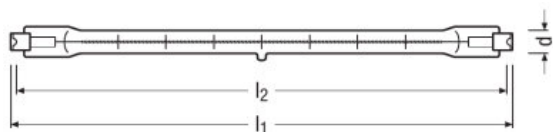

Фотометрические данные

Номинальный световой поток	33000 лм
Цветовая температура	3200 К
Индекс цветопередачи Ra	100

Размеры и вес

Диаметр	12,0 mm
Длина	121,7 mm
Длина с цоколем без штырьков	121,70 mm

Срок службы