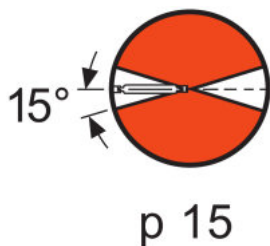

Техническое описание продукта

Советы по безопасности

Во избежание травм и порчи имущества галогенные лампы должны эксплуатироваться только в надлежащих светильниках, оборудованных защитными элементами (щитки, решетки и пр.) – они отсекают ультрафиолетовое излучение при работе прибора и предохраняют от разлетания осколков при разрыве лампы. Должен быть установлен предупреждающий знак с указанием на то, что лампы выделяют большое количество тепла. Дополнительная информация предоставляется по запросу.

Данные для заказа

Product code	Описание продукта	Упаковка (цена/шт.)	Размеры (длина x ширина x высота)	Объем	Вес брутто
4050300014104	64579 1000 W 120 V	Folding carton box 1	163 mm x 26 mm x 26 mm	0.11 дм³	21.00 g
4050300147055	64579 1000 W 120 V	Shipping carton box 12	175 mm x 95 mm x 117 mm	1.95 дм³	236.20 g

The mentioned product code describes the smallest quantity unit which can be ordered. One shipping unit can contain one or more single products. When placing an order, for the quantity please enter single or multiples of a shipping unit.

Ссылки

Краткую информацию по световому оборудованию можно найти в рекламном буклете по лампам для студийного осветительного оборудования.

Более подробную информацию по галогенным лампам для кино-/телестудий, сцен и ТВ см. в брошюре: «Хорошие новости для шоу-бизнеса»

Список перекрестных ссылок «Высоковольтные галогенные лампы»

Примечание

В заказ могут быть внесены изменения без предварительного уведомления. Проверьте информацию на наличие ошибок. Убедитесь, что информация актуальна.