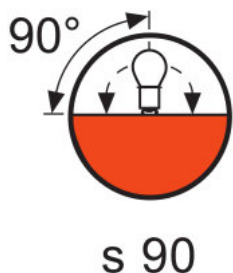

Техническое описание продукта

Советы по безопасности

Во избежание травм и порчи имущества галогенные лампы должны эксплуатироваться только в надлежащих светильниках, оборудованных защитными элементами (щитки, решетки и пр.) – они отсекают ультрафиолетовое излучение при работе прибора и предохраняют от разлетания осколков при разрыве лампы. Должен быть установлен предупреждающий знак с указанием на то, что лампы выделяют большое количество тепла. Дополнительная информация предоставляется по запросу.

Данные для заказа

Product code	Описание продукта	Упаковка (цена/шт.)	Размеры (длина x ширина x высота)	Объем	Вес брутто
4008321638090	64720 650 W 230 V	Folding carton box 1	57 mm x 57 mm x 173 mm	0.56 дм³	83.00 g
4008321638106	64720 650 W 230 V	Shipping carton box 20	295 mm x 190 mm x 240 mm	13.45 дм³	1870.44 g

The mentioned product code describes the smallest quantity unit which can be ordered. One shipping unit can contain one or more single products. When placing an order, for the quantity please enter single or multiples of a shipping unit.

Ссылки

Краткую информацию по световому оборудованию можно найти в рекламном буклете по лампам для студийного осветительного оборудования.

Более подробную информацию по галогенным лампам для кино-/телестудий, сцен и ТВ см. в брошюре: «Хорошие новости для шоу-бизнеса»

Список перекрестных ссылок «Высоковольтные галогенные лампы»

Примечание

В заказ могут быть внесены изменения без предварительного уведомления. Проверьте информацию на наличие ошибок. Убедитесь, что информация актуальна.