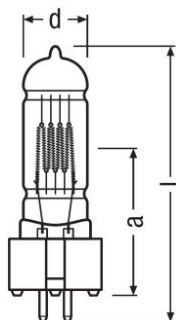

### Technical data

#### Размеры и вес

Диаметр	26,0 mm
Длина	110,0 mm
Длина центра нити накала	55,0 mm
Освещаемое поле	13,0*17,0 mm <sup>2</sup> <sup>1)</sup>
Диаметр спирали	17,0 mm

<sup>1)</sup> С моноспиралью