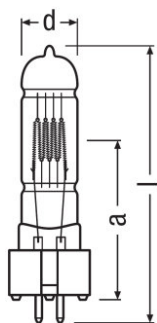

Техническое описание продукта

Technical data

Информация о продукте

Номер заказа	64754
--------------	-------

Электрические параметры

Номинальная мощность	1200,00 Вт
Номинальное напряжение	230 В

Фотометрические данные

Номинальный световой поток	30000 лм
Цветовая температура	3200 К

Размеры и вес

Диаметр	27,0 mm
Длина	125,0 mm
Длина центра нити накала	67,0 mm
Освещаемое поле	13,0*15,0 mm ²
Диаметр спирали	15,0 mm

Срок службы