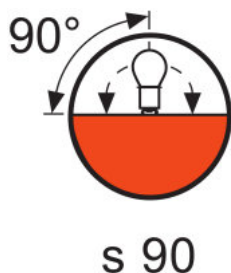

Номинальный световой поток	30000 лм
Цветовая температура	3200 К

Размеры и вес

Диаметр	27,0 mm
Длина	125,0 mm
Длина центра нити накала	67,0 mm
Освещаемое поле	13,0*15,0 mm ²
Диаметр спирали	15,0 mm

Срок службы

EEI – Класс энергоэффективности	B
---------------------------------	---

Классификация

ANSI код	Other
Малое усилие подключения	CP/90
Номер заказа	64754

Техническое описание продукта

Советы по безопасности

Во избежание травм и порчи имущества галогенные лампы должны эксплуатироваться только в надлежащих светильниках, оборудованных защитными элементами (щитки, решетки и пр.) – они отсекают ультрафиолетовое излучение при работе прибора и предохраняют от разлетания осколков при разрыве лампы. Должен быть установлен предупреждающий знак с указанием на то, что лампы выделяют большое количество тепла. Дополнительная информация предоставляется по запросу.