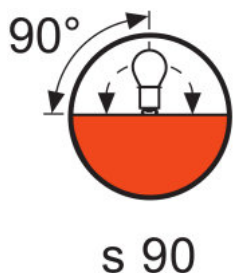

Техническое описание продукта

Советы по безопасности

Во избежание травм и порчи имущества галогенные лампы должны эксплуатироваться только в надлежащих светильниках, оборудованных защитными элементами (щитки, решетки и пр.) – они отсекают ультрафиолетовое излучение при работе прибора и предохраняют от разлетания осколков при разрыве лампы. Должен быть установлен предупреждающий знак с указанием на то, что лампы выделяют большое количество тепла. Дополнительная информация предоставляется по запросу.

Данные для заказа

Product code	Описание продукта	Упаковка (цена/шт.)	Размеры (длина x ширина x высота)	Объем	Вес брутто
4008321554833	64744 1000 W 230 V	Folding carton box 1	57 mm x 57 mm x 173 mm	0.56 дм³	83.00 g
4008321554840	64744 1000 W 230 V	Shipping carton box 20	295 mm x 190 mm x 240 mm	13.45 дм³	1870.44 g

The mentioned product code describes the smallest quantity unit which can be ordered. One shipping unit can contain one or more single products. When placing an order, for the quantity please enter single or multiples of a shipping unit.

Ссылки

Краткую информацию по световому оборудованию можно найти в рекламном буклете по лампам для студийного осветительного оборудования.

Более подробную информацию по галогенным лампам для кино-/телестудий, сцен и ТВ см. в брошюре: «Хорошие новости для шоу-бизнеса»

Список перекрестных ссылок «Высоковольтные галогенные лампы»

Примечание

В заказ могут быть внесены изменения без предварительного уведомления. Проверьте информацию на наличие ошибок. Убедитесь, что информация актуальна.