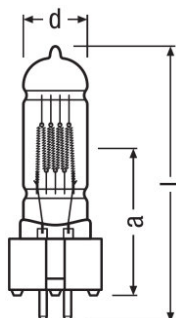

Цветовая температура	3000 К
----------------------	--------

Размеры и вес

Диаметр	26,0 mm
Длина	110,0 mm
Длина центра нити накала	55,0 mm
Освещаемое поле	13,0*15,0 mm ²
Диаметр спирали	15,0 mm

Срок службы