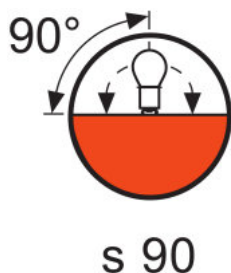

Техническое описание продукта

Советы по безопасности

Во избежание травм и порчи имущества галогенные лампы должны эксплуатироваться только в надлежащих светильниках, оборудованных защитными элементами (щитки, решетки и пр.) – они отсекают ультрафиолетовое излучение при работе прибора и предохраняют от разлетания осколков при разрыве лампы. Должен быть установлен предупреждающий знак с указанием на то, что лампы выделяют большое количество тепла. Дополнительная информация предоставляется по запросу.

Данные для заказа

Product code	Описание продукта	Упаковка (цена/шт.)	Размеры (длина x ширина x высота)	Объем	Вес брутто
4008321468611	64745 1000 W 230 V	Folding carton box 1	57 mm x 57 mm x 173 mm	0.56 дм³	79.00 g
4008321468628	64745 1000 W 230 V	Shipping carton box 20	295 mm x 190 mm x 240 mm	13.45 дм³	1810.44 g

The mentioned product code describes the smallest quantity unit which can be ordered. One shipping unit can contain one or more single products. When placing an order, for the quantity please enter single or multiples of a shipping unit.

Ссылки

Краткую информацию по световому оборудованию можно найти в рекламном буклете по лампам для студийного осветительного оборудования.

Более подробную информацию по галогенным лампам для кино-/телестудий, сцен и ТВ см. в брошюре: «Хорошие новости для шоу-бизнеса»

Список перекрестных ссылок «Высоковольтные галогенные лампы»

Примечание

В заказ могут быть внесены изменения без предварительного уведомления. Проверьте информацию на наличие ошибок. Убедитесь, что информация актуальна.