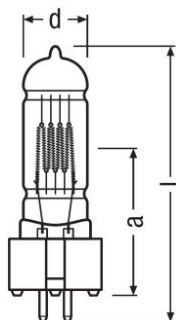

Фотометрические данные

Цветовая температура	3200 К
----------------------	--------

Размеры и вес

Диаметр	26,0 mm
Длина	110,0 mm
Длина центра нити накала	55,0 mm
Длина спирали	13,00 mm
Освещаемое поле	13,0*15,0 mm ²
Диаметр спирали	15,0 mm