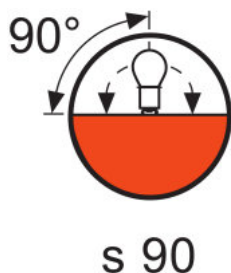

Техническое описание продукта

Советы по безопасности

Во избежание травм и порчи имущества галогенные лампы должны эксплуатироваться только в надлежащих светильниках, оборудованных защитными элементами (щитки, решетки и пр.) – они отсекают ультрафиолетовое излучение при работе прибора и предохраняют от разлетания осколков при разрыве лампы. Должен быть установлен предупреждающий знак с указанием на то, что лампы выделяют большое количество тепла. Дополнительная информация предоставляется по запросу.

Данные для заказа

Product code	Описание продукта	Упаковка (цена/шт.)	Размеры (длина x ширина x высота)	Объем	Вес брутто
4008321653987	64796 2500 W 230 V	Folding carton box 1	57 mm x 57 mm x 191 mm	0.62 дм³	158.00 g
4008321984302	64796 2500 W 230 V	Shipping carton box 12	254 mm x 220 mm x 192 mm	10.73 дм³	2096.28 g

The mentioned product code describes the smallest quantity unit which can be ordered. One shipping unit can contain one or more single products. When placing an order, for the quantity please enter single or multiples of a shipping unit.

Ссылки

Краткую информацию по световому оборудованию можно найти в рекламном буклете по лампам для студийного осветительного оборудования.

Более подробную информацию по галогенным лампам для кино-/телестудий, сцен и ТВ см. в брошюре: «Хорошие новости для шоу-бизнеса»

Список перекрестных ссылок «Высоковольтные галогенные лампы»

Примечание

В заказ могут быть внесены изменения без предварительного уведомления. Проверьте информацию на наличие ошибок. Убедитесь, что информация актуальна.