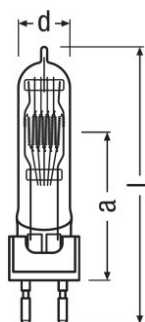

### Technical data

#### Размеры и вес

Диаметр	35,0 mm
Длина	175,0 mm
Длина центра нити накала	90,0 mm
Освещаемое поле	20,0*19,0 mm <sup>2</sup>
Диаметр спирали	19,0 mm