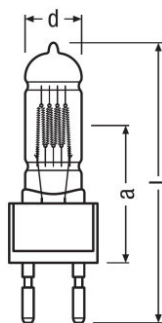

#### Размеры и вес

Диаметр	26,0 mm
Длина	140,0 mm
Длина центра нити накала	63,5 mm
Освещаемое поле	13,0*15,0 mm <sup>2</sup>
Диаметр спирали	15,0 mm