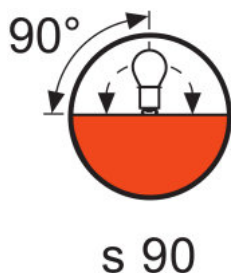

Техническое описание продукта

Советы по безопасности

Во избежание травм и порчи имущества галогенные лампы должны эксплуатироваться только в надлежащих светильниках, оборудованных защитными элементами (щитки, решетки и пр.) – они отсекают ультрафиолетовое излучение при работе прибора и предохраняют от разлетания осколков при разрыве лампы. Должен быть установлен предупреждающий знак с указанием на то, что лампы выделяют большое количество тепла. Дополнительная информация предоставляется по запросу.

Данные для заказа

Product code	Описание продукта	Упаковка (цена/шт.)	Размеры (длина x ширина x высота)	Объем	Вес брутто
4008321624550	64756 1200 W 230 V	Folding carton box 1	57 mm x 57 mm x 173 mm	0.56 дм³	133.00 g
4008321624567	64756 1200 W 230 V	Shipping carton box 20	332 mm x 244 mm x 240 mm	19.44 дм³	1256.00 g

The mentioned product code describes the smallest quantity unit which can be ordered. One shipping unit can contain one or more single products. When placing an order, for the quantity please enter single or multiples of a shipping unit.

Ссылки

Краткую информацию по световому оборудованию можно найти в рекламном буклете по лампам для студийного осветительного оборудования.

Более подробную информацию по галогенным лампам для кино-/телестудий, сцен и ТВ см. в брошюре: «Хорошие новости для шоу-бизнеса»

Список перекрестных ссылок «Высоковольтные галогенные лампы»

Примечание

В заказ могут быть внесены изменения без предварительного уведомления. Проверьте информацию на наличие ошибок. Убедитесь, что информация актуальна.