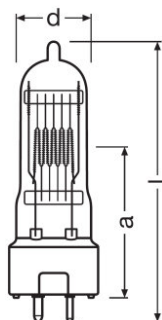

Техническое описание продукта

Technical data

Информация о продукте

Номер заказа	64718
--------------	-------

Электрические параметры

Номинальная мощность	650,00 Вт
Номинальное напряжение	230 В

Фотометрические данные

Номинальный световой поток	14850 лм
Цветовая температура	3000 К
Индекс цветопередачи Ra	100

Размеры и вес

Диаметр	23,0 mm
Длина	90,0 mm
Длина центра нити накала	46,5 mm
Освещаемое поле	10,0*10,0 mm ²
Диаметр спирали	10,0 mm