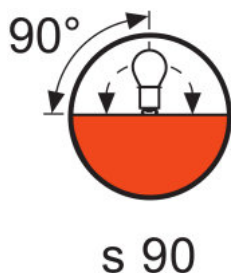

Техническое описание продукта

Советы по безопасности

Во избежание травм и порчи имущества галогенные лампы должны эксплуатироваться только в надлежащих светильниках, оборудованных защитными элементами (щитки, решетки и пр.) – они отсекают ультрафиолетовое излучение при работе прибора и предохраняют от разлета осколков при разрыве лампы. Должен быть установлен предупреждающий знак с указанием на то, что лампы выделяют большое количество тепла. Дополнительная информация предоставляется по запросу.

Данные для заказа

Product code	Описание продукта	Упаковка (цена/шт.)	Размеры (длина x ширина x высота)	Объем	Вес брутто
4008321624253	64718 650 W 230 V	Folding carton box 1	40 mm x 40 mm x 129 mm	0.21 дм³	52.00 g
4008321624260	64718 650 W 230 V	Shipping carton box 12	178 mm x 137 mm x 136 mm	3.32 дм³	692.00 g

The mentioned product code describes the smallest quantity unit which can be ordered. One shipping unit can contain one or more single products. When placing an order, for the quantity please enter single or multiples of a shipping unit.

Ссылки

Краткую информацию по световому оборудованию можно найти в рекламном буклете по лампам для студийного осветительного оборудования.

Более подробную информацию по галогенным лампам для кино-/телестудий, сцен и ТВ см. в брошюре: «Хорошие новости для шоу-бизнеса»

Список перекрестных ссылок «Высоковольтные галогенные лампы»

Примечание

В заказ могут быть внесены изменения без предварительного уведомления. Проверьте информацию на наличие ошибок. Убедитесь, что информация актуальна.