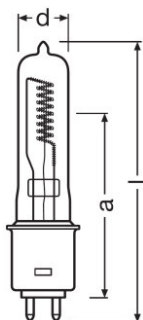

Техническое описание продукта

Technical data

Информация о продукте

Номер заказа	93734
--------------	-------

Электрические параметры

Номинальная мощность	1000,00 Вт
Номинальное напряжение	240 В

Фотометрические данные

Номинальный световой поток	23000 лм
Цветовая температура	3200 К
Индекс цветопередачи Ra	100

Размеры и вес

Диаметр	20,0 mm
Длина	102,0 mm
Длина центра нити накала	60,3 mm
Освещаемое поле	5,7*27,0 mm ²
Диаметр спирали	27,0 mm