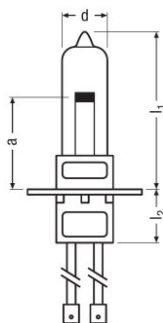

### Technical data

#### Размеры и вес

Диаметр	13,5 mm
Длина	48,0 mm
Длина монтажа	16,0 mm
Длина с цоколем без штырьков	32,00 mm
Длина центра нити накала	20,0 mm