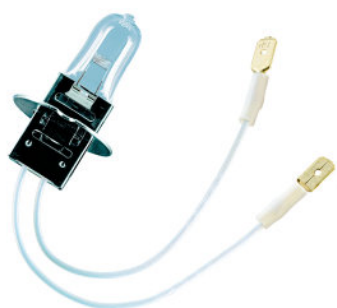

Техническое описание продукта

OSRAM

64328 HLX-Z/C 65-15

Галогенные лампы, управляемые током, с цоколем PK30d

Области применения

- Освещение аэродромов

Преимущества продукта

- Сниженные эксплуатационные расходы и расходы на техническое обслуживание благодаря длительному сроку службы
- Моментальная и постоянная светоотдача в течение всего срока службы лампы
- Работа без мерцания
- Без ртути

Характеристики продукта

- Диммируемый
- По запросу поставляются комбинации соединителей А, В, С/З
- Инфракрасное излучение, обеспечивающее освещение в самых неблагоприятных условиях