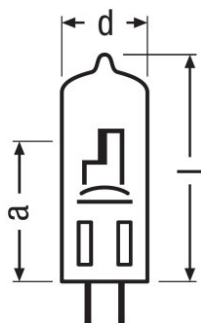

Электрические параметры

Ток лампы	6,6 А
Номинальная мощность	45,00 Вт

Фотометрические данные

Номинальный световой поток	900 лм
Индекс цветопередачи Ra	100

Размеры и вес

Диаметр	11,5 mm
Длина	47,0 mm
Длина центра нити накала	33,0 mm