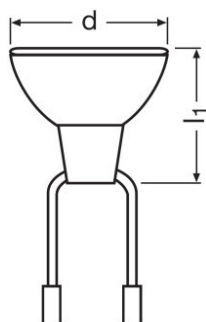

Technical data

Информация о продукте

Номер заказа	64333
--------------	-------

Электрические параметры

Ток лампы	6,6 А
Номинальная мощность	40,00 Вт

Фотометрические данные

Сила света	10000 кд ¹⁾
Осевая сила света	12700 кд
Индекс цветопередачи Ra	100

¹⁾ Минимум

Размеры и вес

Диаметр	35,3 mm
Длина	35,0 mm
Длина с цоколем без штырьков	37,00 mm

Срок службы

Срок службы	1500 h
-------------	--------

Возможности / мощности

Положение горения	h45
Подключение при помощи кабеля	Yes
Сетевые клеммы	Leads w/female round connectors