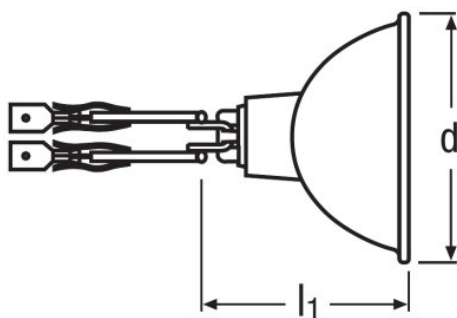

Technical data

Информация о продукте

Номер заказа	64339
--------------	-------

Электрические параметры

Ток лампы	6,6 А
Номинальная мощность	105,00 Вт

Фотометрические данные

Сила света	30000 кд
Осевая сила света	32000 кд

Размеры и вес

Диаметр	50,4 mm
Длина	48,0 mm
Длина с цоколем без штырьков	48,00 mm

Срок службы

Срок службы	1000 h
-------------	--------

Возможности / мощности

Положение горения	Горизонтальный
Сетевые клеммы	Leads w/female flat connectors