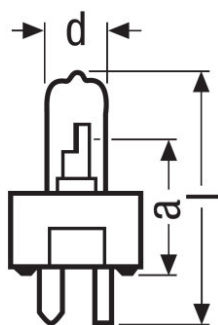

Электрические параметры

Ток лампы	6,6 А
Номинальная мощность	30,00 Вт

Фотометрические данные

Номинальный световой поток	400 лм
Индекс цветопередачи Ra	100

Размеры и вес

Диаметр	13,5 mm
Длина	44,5 mm
Длина центра нити накала	25,4 mm